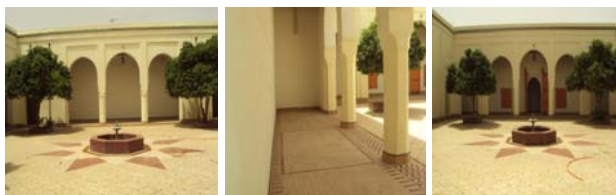

Photo centre culturel (extérieur) 2Portes

Photo salle de spectacle : En plein Aire

Photo galerie

Photos d'autres espaces

Quai de chargement:	
Dim. de la porte:	Porte Souaiguia : 3,97Lon x 3,60Lar/ Porte Arssa : 2,88Lon x 3,70Lar
Dim. Camion max.:	