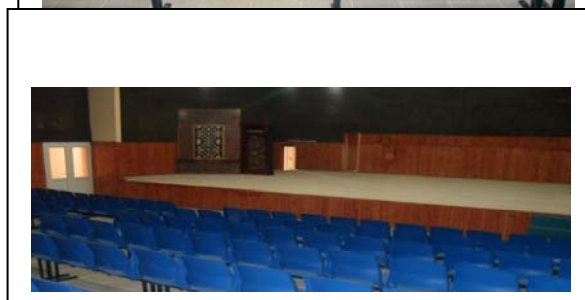

**Ministère de la culture
Direction des Arts
Fiche Technique des centres culturels**

Centre culturel Dakhla
Fiche technique du bâtiment

Adresse:	dar atakafa Dakhla	Arrondissement ou commune:	Dakhla	Date de construction:	1986
Téléphone:	0528931241	Population:	100.000	Superficie nette:	1000 m2
Fax.:		Province:	Dakhla	Propriété:	Ministère de la culture
Lien internet:	www.minculture.gov.ma	Région:	Oued eddahab lagouira	Gestion :	ministère de la culture
Signalisation du centre dans la ville :	Non	Transp. en commun:	non	Nombre d'étages:	00
		Autoroute:	non	Date de rénovation:	2012/2013

Lien vers le site internet www.minculture.gov.ma/centre.....

Dépôt de décor:	
Dim. de la porte:	N'existe pas
Dim. Camion max.:	

Ressources Humaines		
Directeur	Bounit Mohammed	Tél: 0673624110
Responsable de la salle de spectacle	N'existe pas	Tél:
Responsable de la galerie	N'existe pas	Tél:
Nombre des fonctionnaires		02