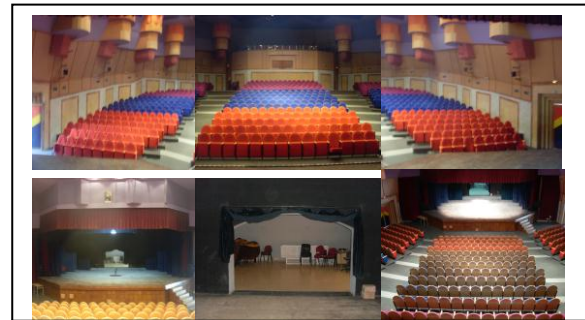

**Ministère de la culture
Direction des Arts
Fiche Technique des centres culturels**

Centre culturel Mohamed Mennouni Meknès

Fiche technique du bâtiment

Adresse:
complexe culturel
vn bir anzarane
50000 meknès

Arrondissement ou commune:

Meknès

Date de construction:

Population:

50000

Superficie nette:

Téléphone:

0535526380

Province:

Meknès

Propriété:

Ministère de la culture

Fax.:

0535526380

Région:

Meknès-tafilalt

Gestion :

Ministère de la culture

Lien internet:

www.minculture.gov.ma

Transp. en commun:

oui non

Nombre d'étages:

R.D.C.

Signalisation du centre dans la ville :

non

Autoroute:

oui non

Date de rénovation:

[Lien vers le site internet www.minculture.gov.ma/centre.....](http://www.minculture.gov.ma/centre.....)

Dépôt de décor:	
Dim. de la porte:	2m/1.20m
Dim. Camion max.:	

Ressources Humaines		
Directeur	DATF BOUSSELHAM	Tél: 0672288317
Responsable de la salle de spectacle	ATTIF FATIMA	Tél: 0668862210
Responsable de la galerie	BENHAMMOU SAKINA	Tél:
Nombre des fonctionnaires		5